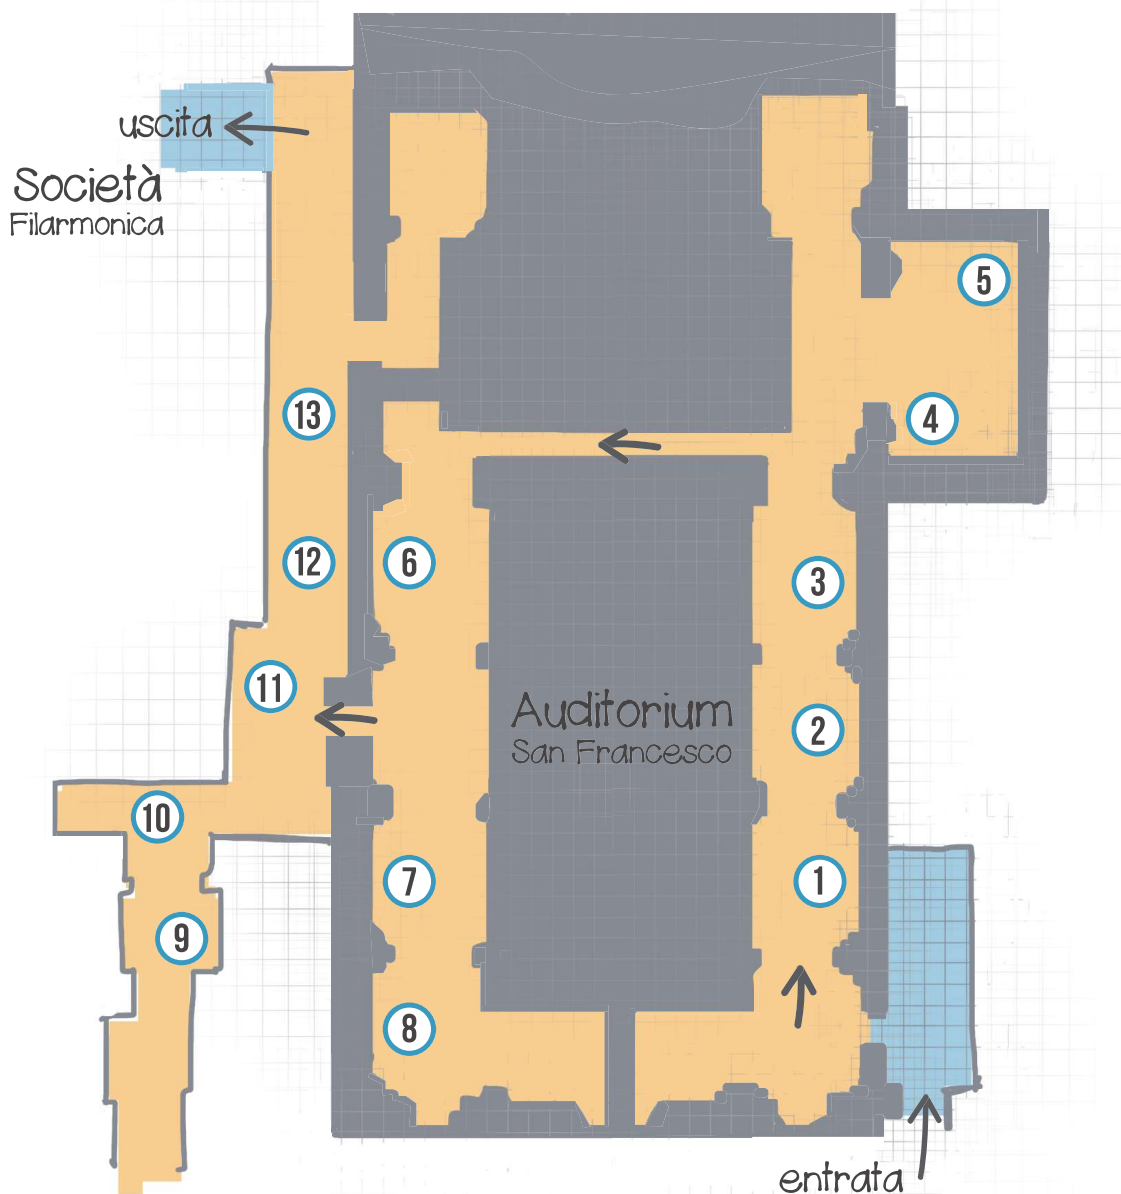

AUDITORIUM PIAZZALE SAN FRANCESCO CHIAVARI

POSTAZIONI DELLE SCUOLE

1. ISTITUTO TECNICO PROFESSIONALE DICHIAVARI	8. IIS NATTA DEAMBROSIS
2. IISS "LICETI"	9. CPIA LEVANTE TIGULLIO
3. LICEO "DA VIGO-NICOLOSO DA RECCO"	10. ACCADEMIA DEL TURISMO
4. IPSEOA "MARCO POLO"	11. ITTL NAUTICO "SAN GIORGIO"
5. FORMA ENTE DI FORMAZIONE PROFESSIONALE	12. LICEO "MARCONI-DELPINO"
6. LICEO SCIENTIFICO SPORTIVO "GIANELLI"	13. CFP- VILLAGGIO DEL RAGAZZO
7. LICEO ARTISTICO "LUZZATI"