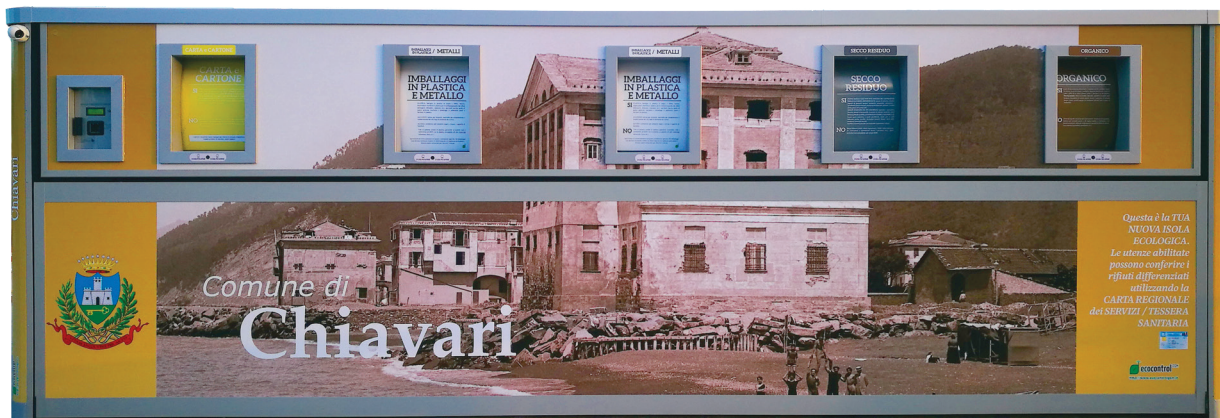

COME UTILIZZARE IL NUOVO SERVIZIO

1